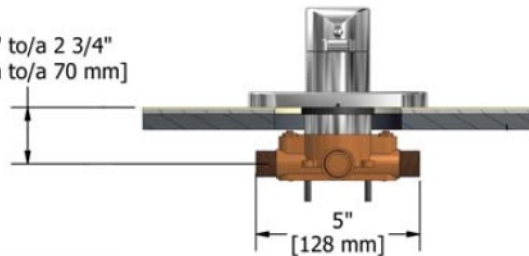

1 1/4" to/a 2 3/4"  
[32 mm to/a 70 mm]

Wall template cut out, finished wall /  
Gabarit de mur pour découpage, mur fini